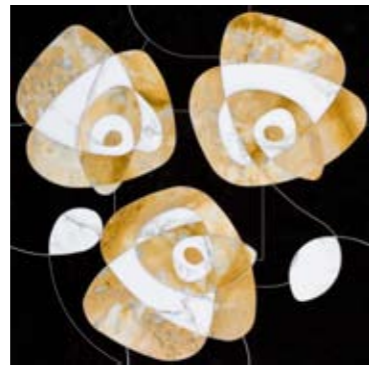

AC Bianco Carrara,
Nero Assoluto, Albanera
cm. 61x61

pezzi speciali

DORA

AA Calacatta Gold,
Acciaio
cm. 61x61

AB Nero Marquina,
Bianco Carrara, Giallo Siena
cm. 61x61

AC Autumn Brown Flannel,
Tala, Autumn Brown
cm. 61x61

pezzi speciali

AA2 cm. 15x61

AA1
cm. 15x15

ASSIA

AA Calacatta Gold, Nero Assoluto
cm. 61x61

AB Bianco Carrara, Teak
cm. 61x61

AC Calacatta Gold, Giallo Siena
cm. 61x61

AMIRA