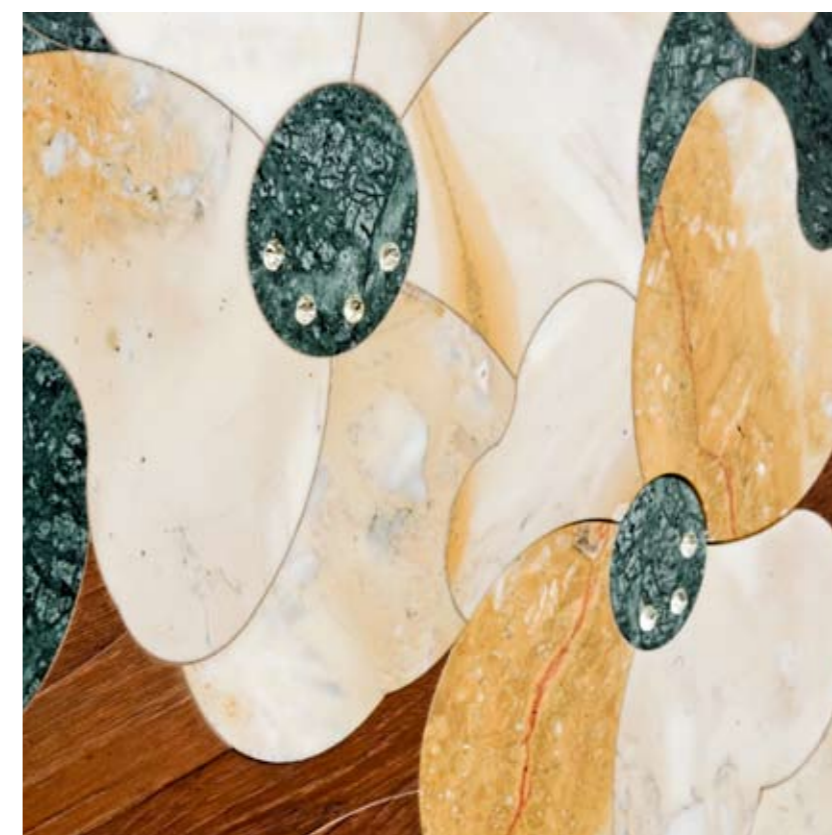

DECORO ALBA "lampi di luce"