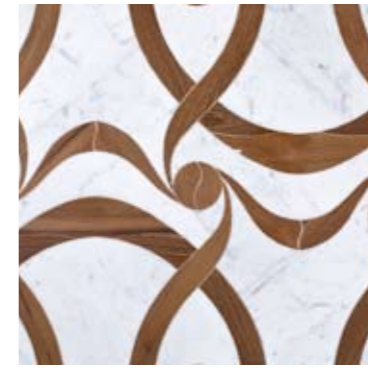

Bacci Marmi propone materiali eleganti, classici con superfici sagomate in bassorilievo e raffinati decori ad intarsio, con forme e trame uniche ed esclusive, che affiancano pietre dai toni caldi ed eleganti, ideate e disegnate dagli Arch. Roberto Noto e Barbara Corbucci dello Studio  di Roma.

pezzi speciali

AA2 cm. 15x61

AA1
cm. 15x15

ASSIA

AA Calacatta Gold, Nero Assoluto
cm. 61x61

AB Bianco Carrara, Teak
cm. 61x61

AC Calacatta Gold, Giallo Siena
cm. 61x61

AMIRA

BA Botticino
cm. 30,5x30,5

BB Trav. Classico,
Trav. Chiaro
cm. 30,5x30,5

BC Calacatta Gold,
Acciaio
cm. 30,5x30,5

ADELIA

HA Calacatta Gold, Giallo Siena
cm. 45,35x28,38

HB Bianco Carrara, Nero Assoluto
cm. 45,35x28,38