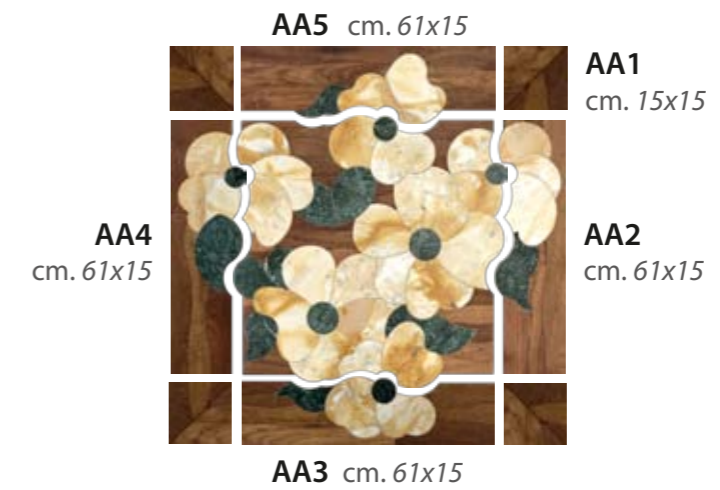

AFRA

AA Teak, Nero Assoluto
cm. 61x61

AB Giallo Didone, Giallo Ghibli
cm. 61x61

AC Venatino, Bardiglio Chiaro
cm. 61x61

pezzi speciali

ALBA

AA Teak, Giallo Siena,
Verde Guatemala
cm. 61x61

AB Supai, Onice Bianco,
Lagos Azul, Giallo Siena
cm. 61x61

AC Bianco Carrara,
Nero Assoluto, Albanera
cm. 61x61

pezzi speciali

DORA

AA Calacatta Gold,
Acciaio
cm. 61x61

AB Nero Marquina,
Bianco Carrara, Giallo Siena
cm. 61x61

AC Autumn Brown Flannel,
Tala, Autumn Brown
cm. 61x61

pezzi speciali

AA2 cm. 15x61

AA1
cm. 15x15

ASSIA

AA Calacatta Gold, Nero Assoluto
cm. 61x61

AB Bianco Carrara, Teak
cm. 61x61

AC Calacatta Gold, Giallo Siena
cm. 61x61

AMIRA