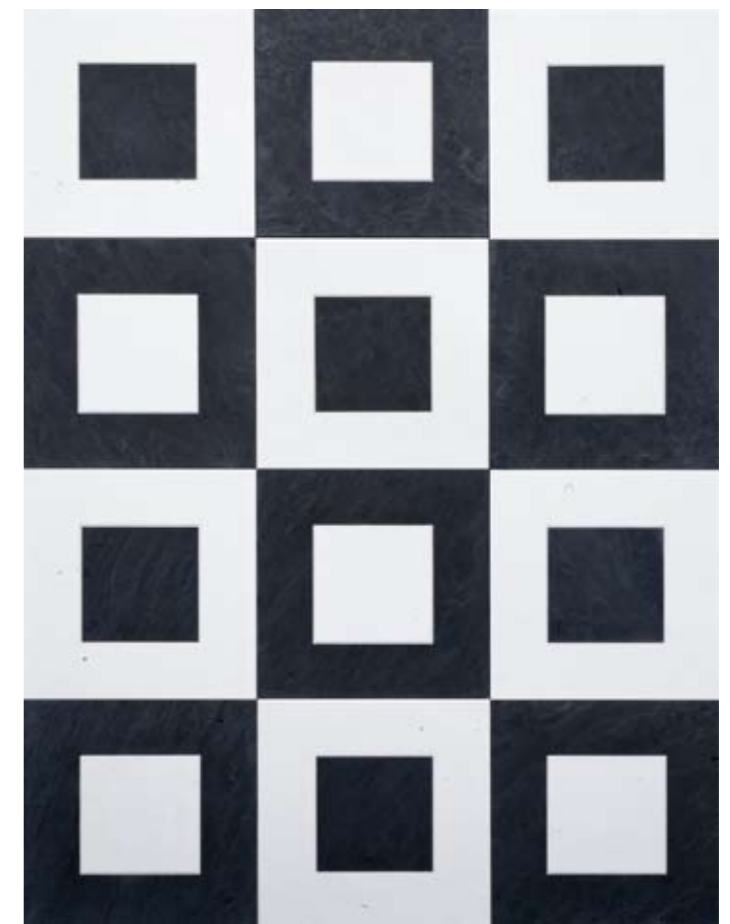

BA Tala Flannel,
Tala Levigato
cm. 30,5x30,5

BB Bianco Carrara,
Grigio Foussana
cm. 30,5x30,5

BC Autumn Brown
Flannel
cm. 30,5x30,5

DACIA

BA Bianco Sivec,
Ardesia Nera
cm. 30,5x30,5

BB Ardesia Nera,
Bianco Sivec
cm. 30,5x30,5