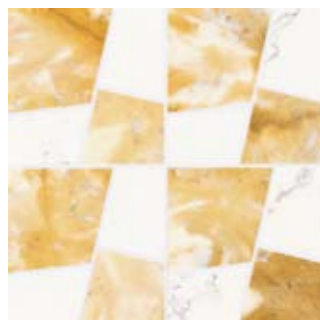

BA Tala Flannel,
Tala Levigato
cm. 30,5x30,5

BB Bianco Carrara,
Grigio Foussana
cm. 30,5x30,5

BC Autumn Brown
Flannel
cm. 30,5x30,5

DACIA

BA Bianco Sivec,
Ardesia Nera
cm. 30,5x30,5

BB Ardesia Nera,
Bianco Sivec
cm. 30,5x30,5

DELIA

BA Calacatta Gold,
Giallo Siena
cm. 30,5x30,5

BB Bianco Carrara
Flannel,
Autumn Brown Flannel
cm. 30,5x30,5

BC Calacatta Gold,
Autumn Brown
cm. 30,5x30,5

DOMITIA

BA Tala Levigato,
Autumn Brown Flannel
cm. 30,5x30,5