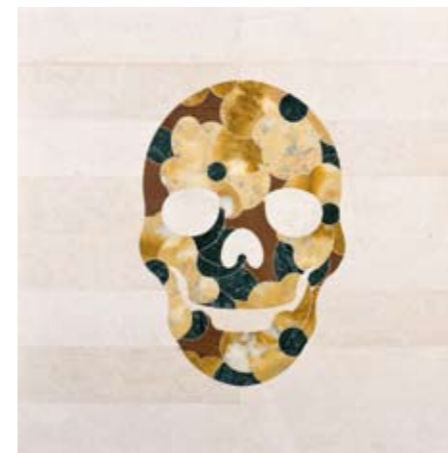

KA Tala Flannel, Teak,
Giallo Siena, Verde Guatemala
cm. 59,2x59,2