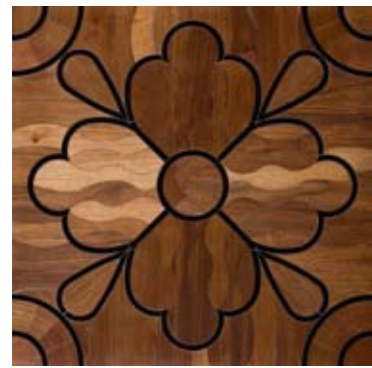

AFRA

AA Teak, Nero Assoluto
cm. 61x61