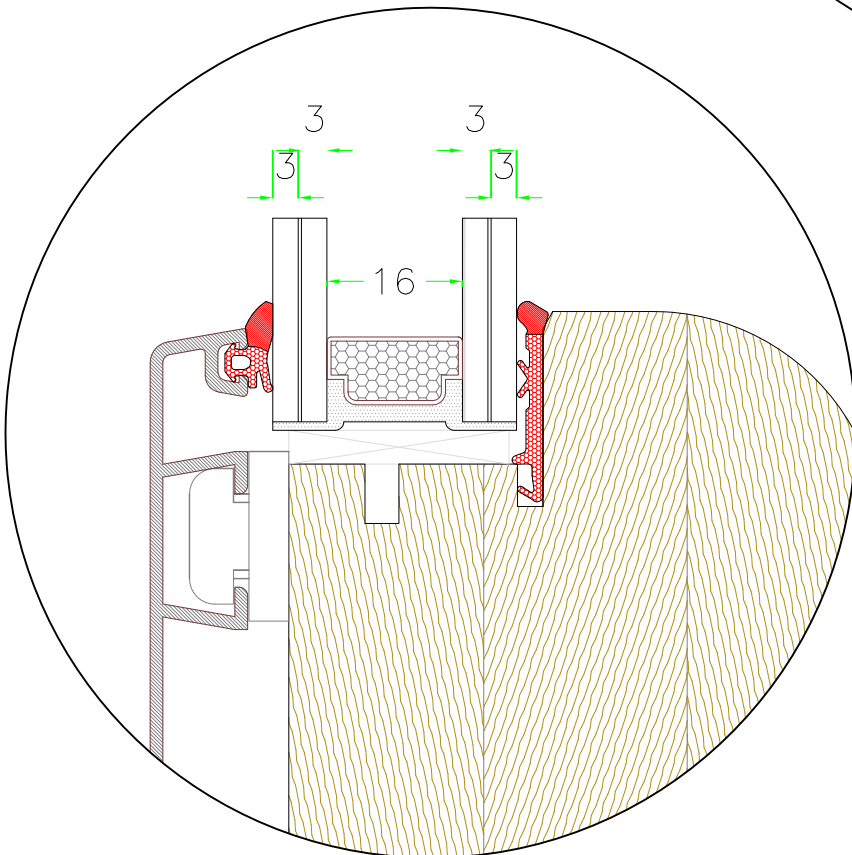

A wide range of glass panels layouts

Double glazing