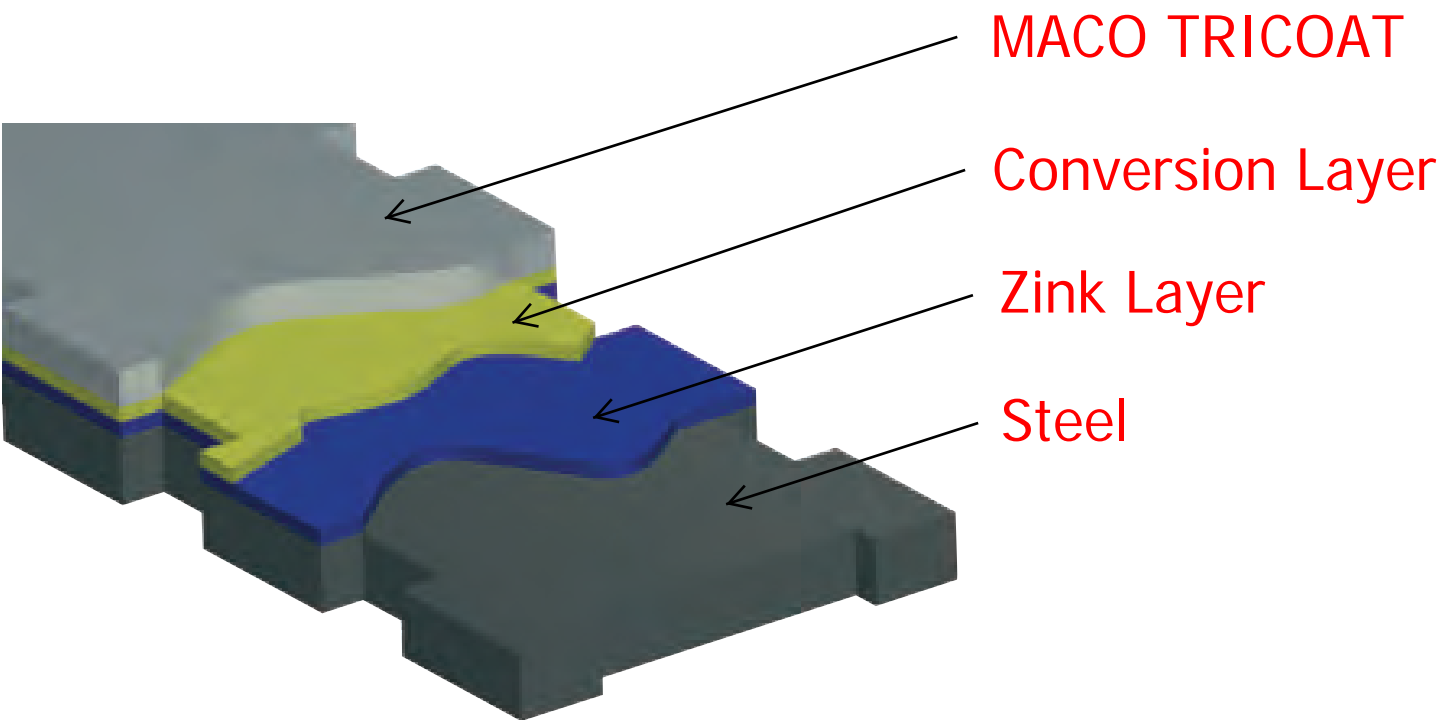

Multi Point mechanisms with TRICOAT treatment