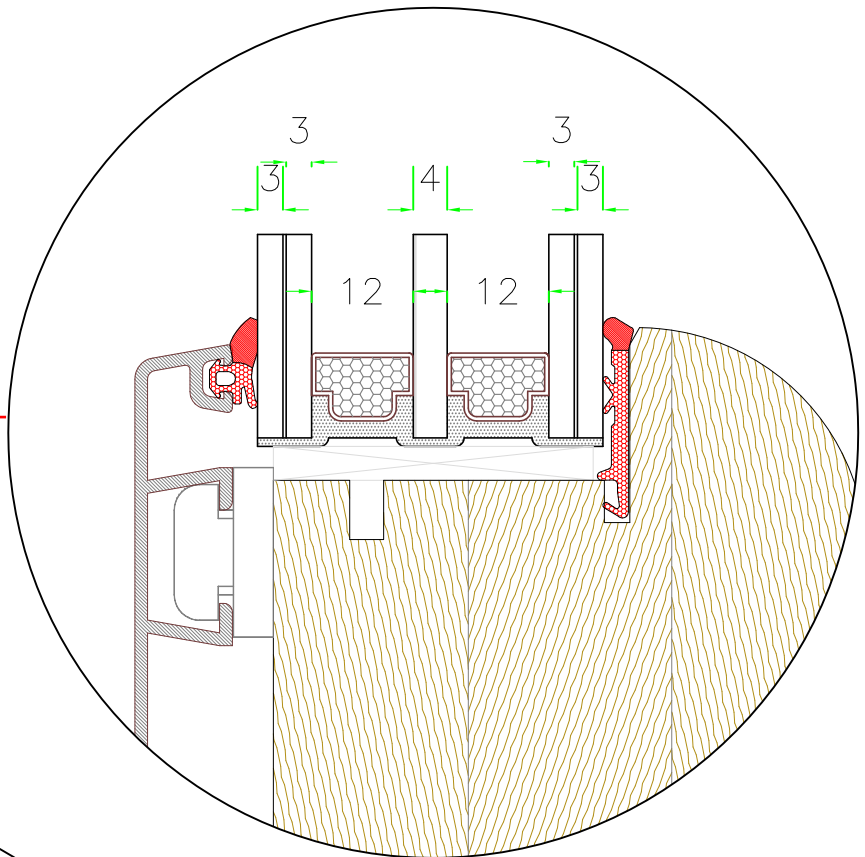

A wide range of glass panels layouts

Triple glazing